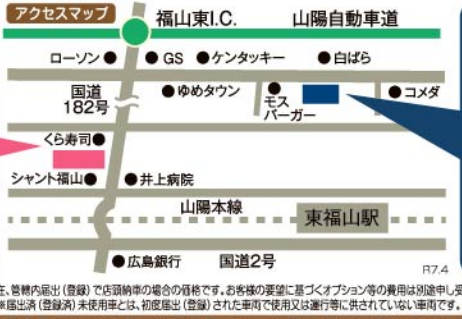

DAIHATSU

タント L (CVT)

新車

10年お支払いプラン試算例

月々6,200円

●車本体価格 1,485,000円
●頭金 0円
●分割支払額(x119回) 6,200円
●ボーナス月加算額(x20回) 33,000円
●最終回お支払額(x1回) 365,572円
●クレジット支払額合計 1,763,372円
●登録諸費用が別途必要です。

●頭金 0円 ●実質年率 2.9%

SUZUKI

スペーシア HYBRID G (CVT)

新車

10年お支払いプラン試算例

月々6,400円

●車本体価格 1,530,100円
●頭金 0円
●分割支払額(x119回) 6,400円
●ボーナス月加算額(x20回) 33,000円
●最終回お支払額(x1回) 398,214円
●クレジット支払額合計 1,819,814円
●登録諸費用が別途必要です。

●頭金 0円 ●実質年率 2.9%

HONDA

N-BOX (CVT)

新車

10年お支払いプラン試算例

月々7,800円

●車本体価格 1,689,600円
●頭金 0円
●分割支払額(x119回) 7,800円
●ボーナス月加算額(x20回) 33,000円
●最終回お支払額(x1回) 418,084円
●クレジット支払額合計 2,006,284円
●登録諸費用が別途必要です。

●頭金 0円 ●実質年率 2.9%

CUTE キュート福山店 軽セダン&ワゴン

アルト L

●H29年式
●車検2年付
●走行69,830km
●車台No.779
●CVT
●フォーンページ

59.9万円

●ホンダ
●ダイハツ
●スズキ
●日産

●ワゴンR
●アルト
●フィット
●ステップワゴン

CUTE キュート福山店 かわいい&SUV

ハスラー HYBRID G

●R5年式
●車検R9年5月
●走行10km
●車台No.272
●CVT
●ブラック

139.9万円

●ハスラー
●アルト
●フィット
●ステップワゴン

CUTE キュート福山店 軽スライドドア

ワゴンRスマイル G

●R3年式
●車検2年付
●走行40,680km
●車台No.444
●CVT
●インテイクブルー

119.9万円

●ワゴンR
●アルト
●フィット
●ステップワゴン

cute HYBRID 普通車コンパクト&セダン

アクア 1.5 S

●H28年式
●車検R7年6月
●走行55,210km
●車台No.774
●ディーブアメジスト

79.9万円

●アクア
●フィット
●ステップワゴン

cute HYBRID 普通車SUV

ライズ 1.2 HYBRID Z

●R4年式
●車検2年付
●走行12,890km
●車台No.324
●ブラック

239.9万円

●ライズ
●ハスラー
●アルト

cute HYBRID 普通車スライドドア

ソリオ 1.2 G

●H30年式
●車検R7年10月
●走行33,610km
●車台No.962
●ブラック

99.9万円

●ソリオ
●ワゴンR
●アルト

軽自動車専門店 キュート福山店

TEL.084-973-0105

広島県福山市東深津町3丁目19番30号
営業時間/9:30~18:30
<https://cute.co.jp>

150台以上

普通車はcute HYBRID

キュートハイブリッド

普通車専門店 cute HYBRID

TEL.084-999-8110

広島県福山市春日町五丁目1-9
営業時間/9:30~18:00
<https://hybrid.cute.co.jp>

100台以上